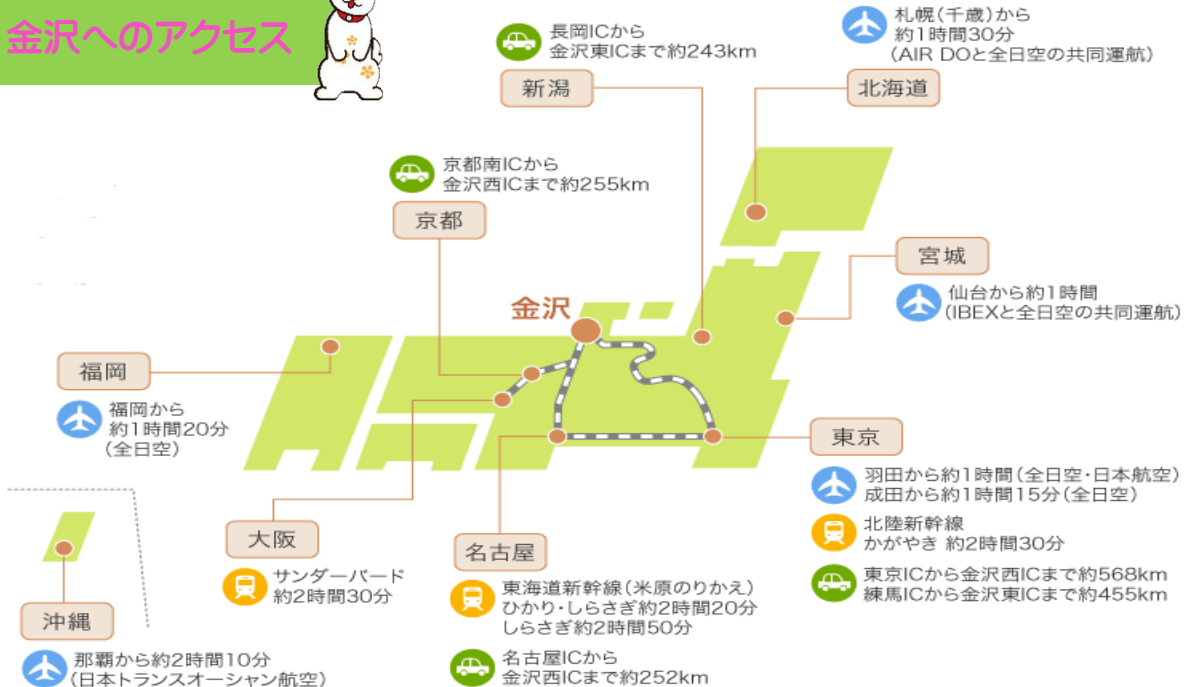

金沢へのアクセス

<問い合わせ先>

金沢市福祉健康局 試験検査課
(担当：食肉衛生検査所)

TEL 076-257-1402

E-Mail syokuniku@city.kanazawa.lg.jp